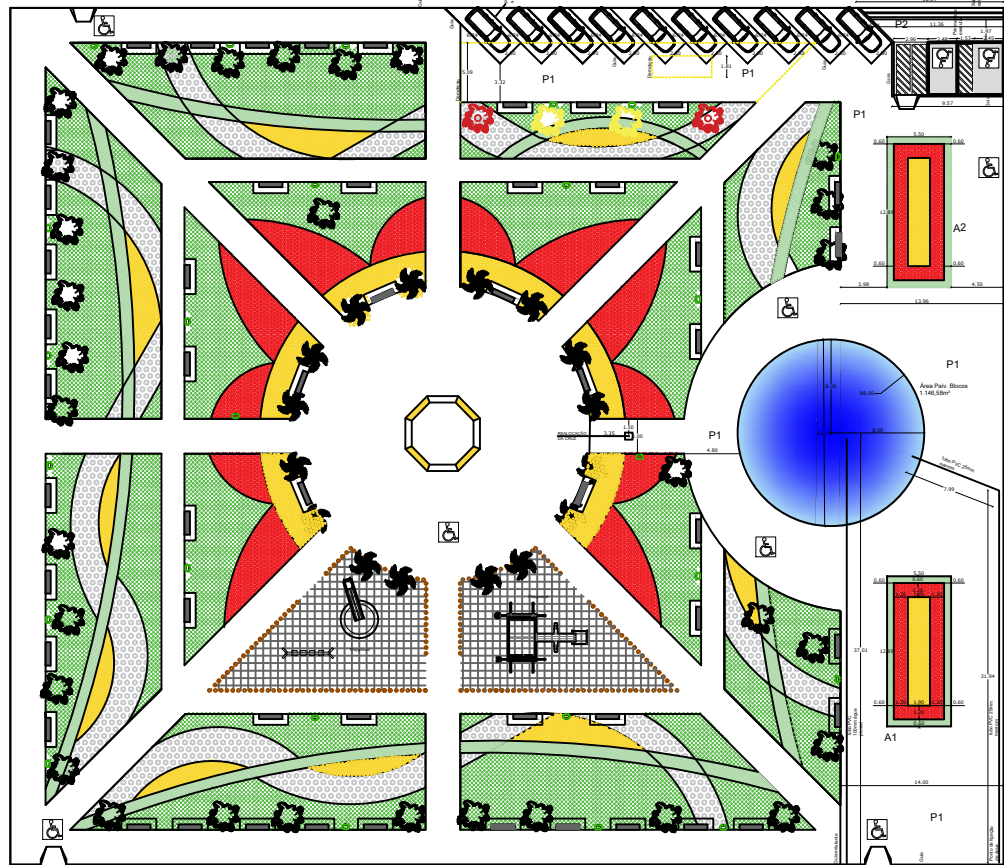

RUA DINAMÉRICO DE AZEVEDO

AV. ANTÔNIO PRADO

AV. LUÍS RODRIGUES NUNES

PROJETO DE REVITALIZAÇÃO - PAISAGISMO

PRAÇA NOSSA SENHORA D' ABADIA

ASSUNTO
PLANTA BAIXA

CLIENTE
PREFEITURA DE CRISTAIS PAULISTA

DATA
10 DE MARÇO DE 2022

ESCALA
1: 200

ARQUITETA
EMANUELE F. BATISTA OLIVEIRA
CAU/SP : A113174-5

PRIMEIRO
02/02